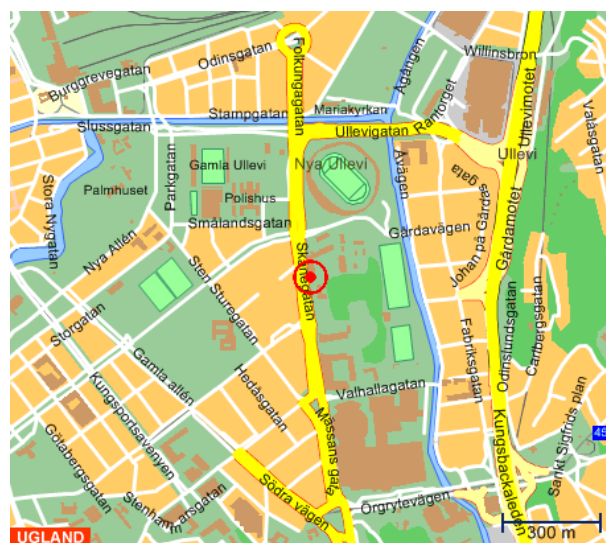

KATRINELUNDSGYMNASIET

Skånegatan 14
411 40 Göteborg

Era värdar/Your hosts: **Johan Henriksson** **0704-22 74 40**
Linnea Henriksson **0735-05 02 06**

Antal lag/Number of teams: **49**
Nationer/Nations: **5**

	Alla måltider serveras på skolan / All meals at the school
	Drick- och snacksförsäljning / Snack bar
	0 min gångväg / 0 min walk
	Parkering mot avgift / Parking fee